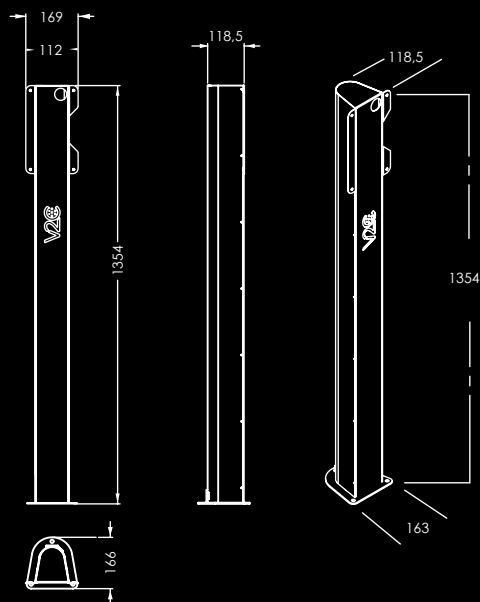

FICHA TÉCNICA

PEDESTAL TRYDAN/TRYDAN PRO

Características generales

e-Chargers: Trydan/Trydan Pro

Color: Negro

Material: Acero decapado, pintura epoxy RAL 9005 microtexturado

Peso: 7 kg (pedestal sencillo)/7,5 kg (pedestal doble)

Dimensiones y galería de imágenes

Pedestal sencillo

Pedestal doble