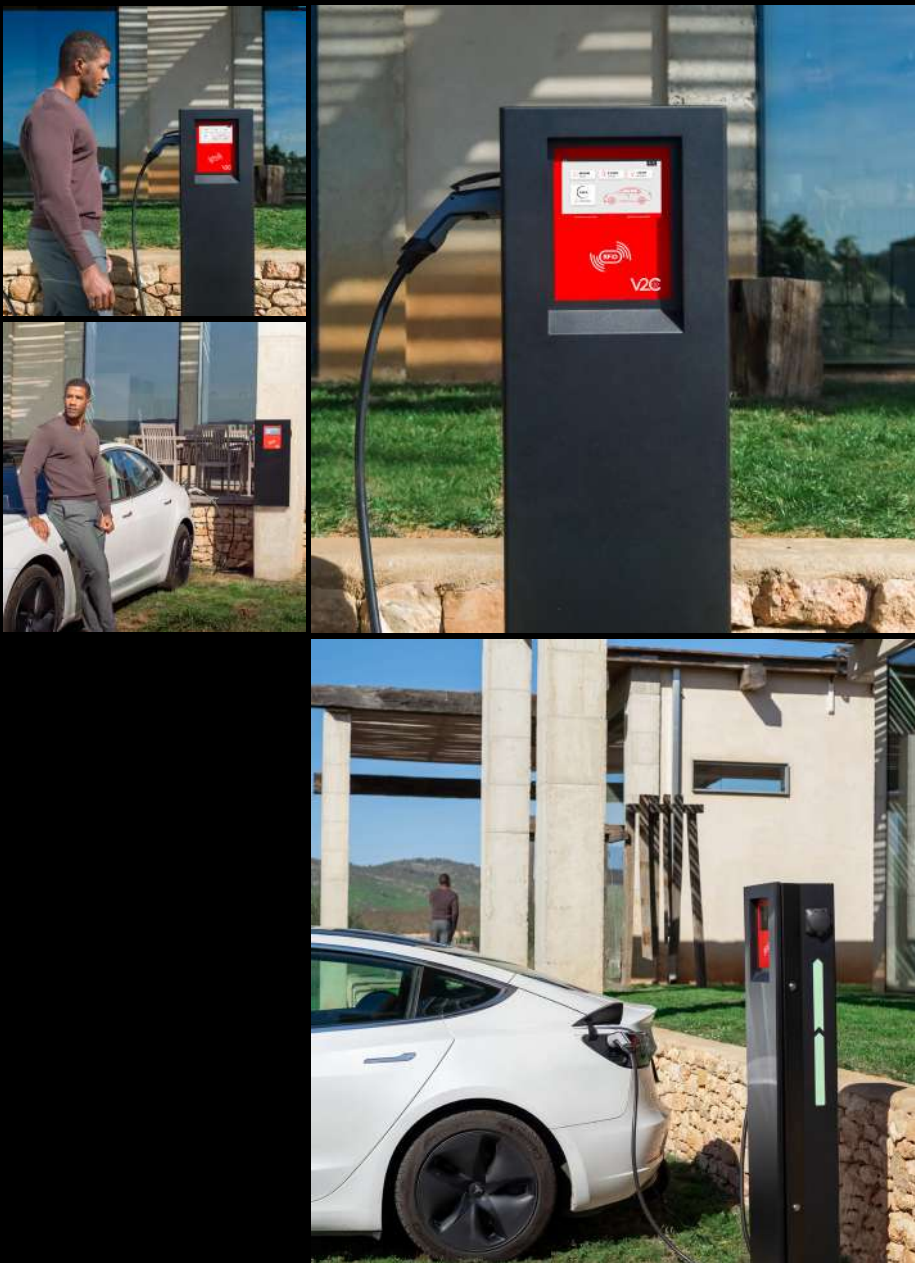

V2C

CHARGING UP

YOUR TOMORROW

POLE. Versatilità, design ed efficienza senza limiti.

POLE è un ricaricatore elettrico unico che è in grado di rispondere brillantemente alle esigenze di ricarica nel settore pubblico, privato e stazioni di servizio.

Straordinaria combinazione di eleganza e robustezza. Grazie alla sua costruzione in acciaio ad alta resistenza con vernice antigraffiti, Pole è il ricaricatore per eccellenza per resistere a condizioni estreme e possibili atti di vandalismo.

Offre una flessibilità senza precedenti: è disponibile in versione da pavimento o da parete per offrire esclusività e versatilità all'ambiente di installazione.

Pole incorpora un display di design con informazioni rilevanti sulla ricarica che si inseriscono perfettamente in un corpo compatto.

POLE

CARATTERISTICHE

Tecnologia RFID per autorizzare e identificare più utenti.

Completamente adattabile: versione a pavimento o a parete e può essere configurato con 1 o 2 prese e 1 o 2 cavi.

Bilancia la potenza massima tra le due prese o tra più Pole in modo uniforme.