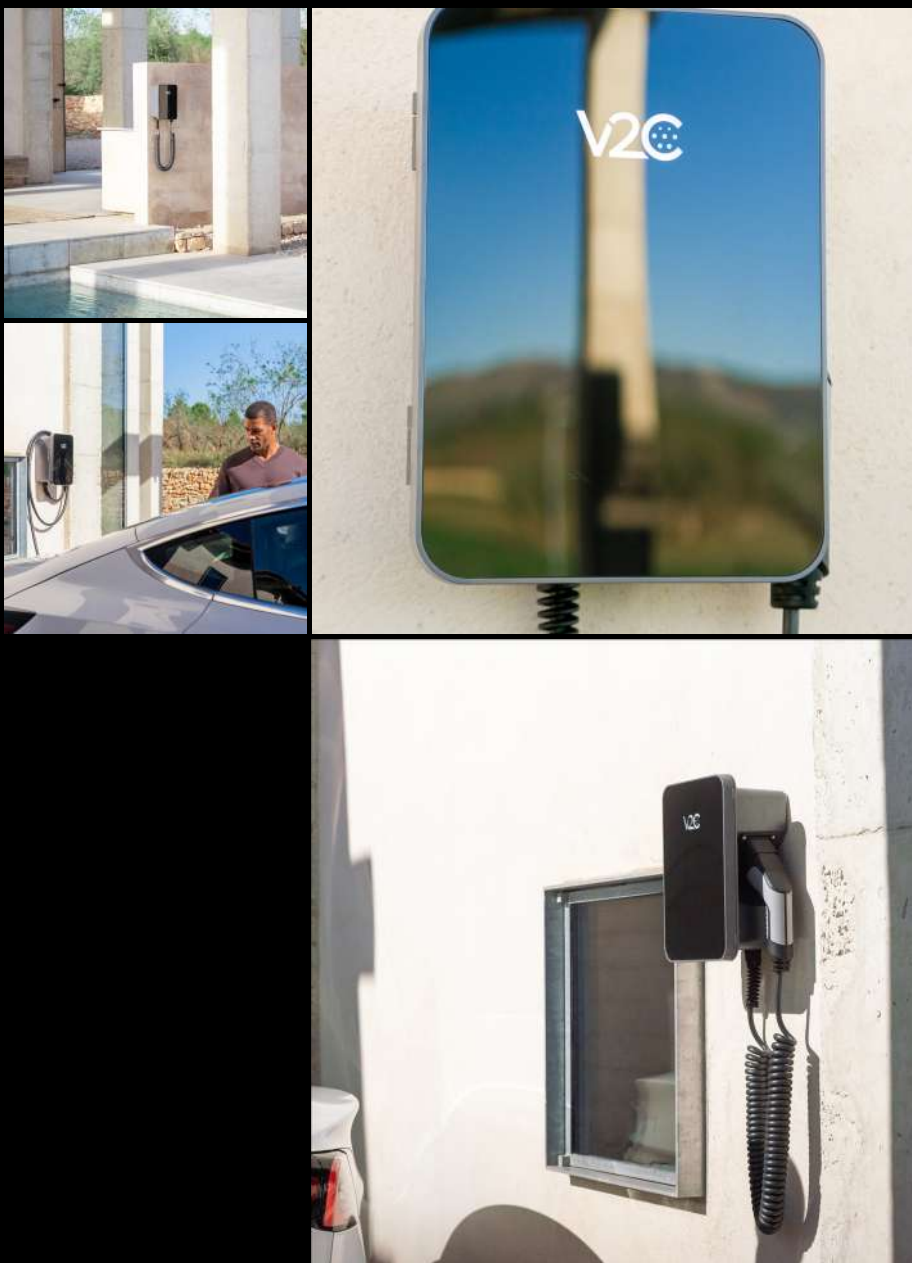

Installazione facile e veloce: l'impianto elettrico si trova all'interno dell'e-charger.

Progettato con cura per ottenere il massimo rendimento dall'energia prodotta dai pannelli solari, grazie al controllo dinamico della potenza.