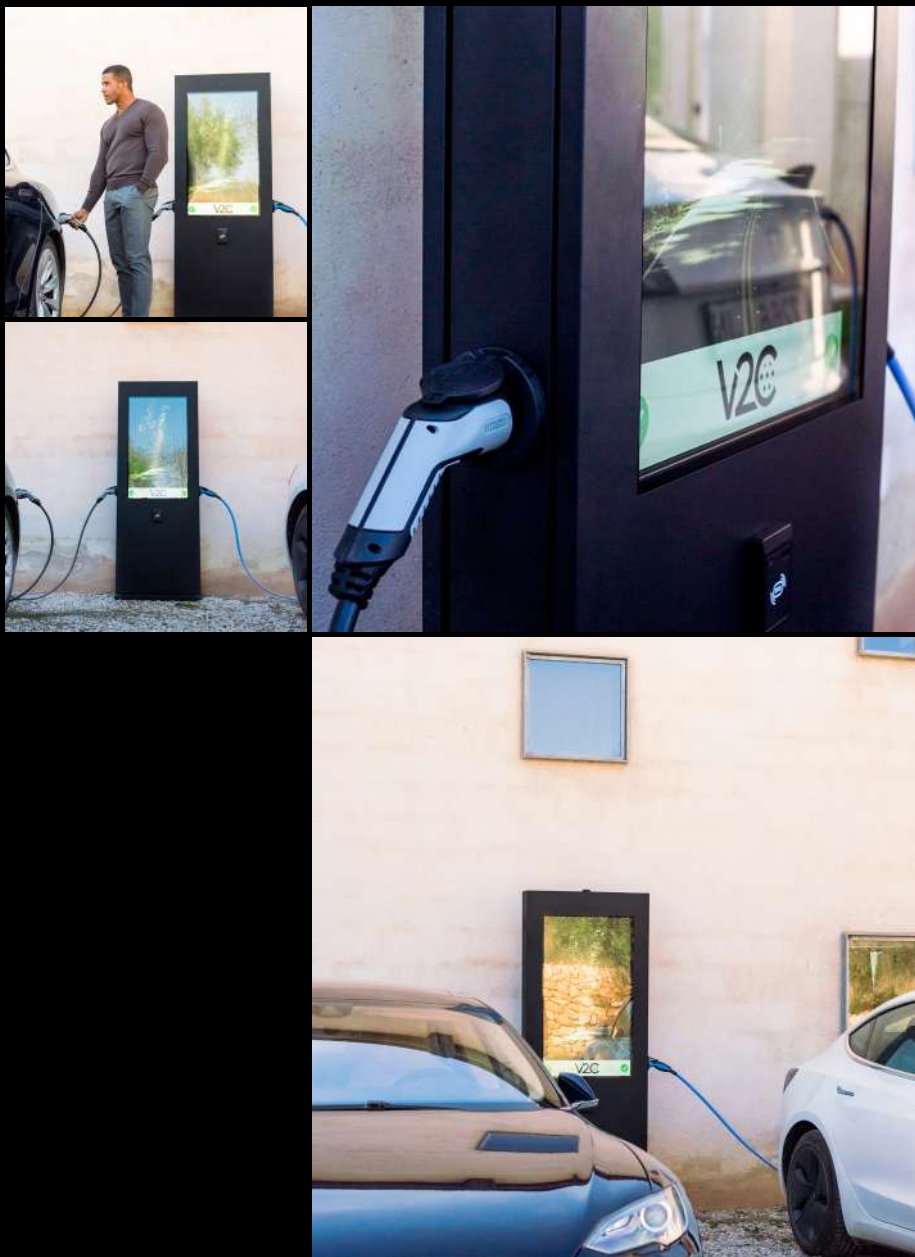

SCREEN

CARATTERISTICHE

Gestisce l'archivio di pubblicità nel cloud e facilita la sua riproduzione sull'e-Charger.

Carica simultaneamente due veicoli a piena potenza.

Accesso condiviso, facile e sicuro per più utenti tramite la tecnologia RFID.

Realizzato in acciaio resistente agli atti vandalici per una lunga durata in ambienti pubblici all'aperto.

ACCESSO ISTANTANEO A UNA GRANDE QUANTITÀ DI DATI:

Controlla tutte le informazioni sulla ricarica in tempo reale sull'applicazione multiplatforma V2C Cloud. Scarica i grafici e statistiche di consumo per ogni utente.