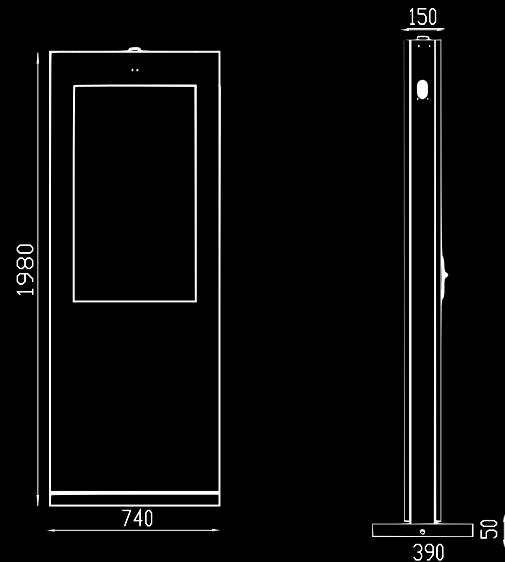

Características gerais

e-Charger: Screen

Cor: Preto

Material: Metálico negro texturizado

Peso: 135 kg

Display: 43" - 2.000 lúmenes - Contraste 3.000 2:1

Leitor RFID ISO/IEC 14443 A/MIFARE

Contador MID

Deteção de corrente residual: AC 30mA / DC 6mA*

* Em função do modelo

Composição do número de produto

Modelo		SCREEN
Intensidade		32
Tipo de rede	Monofásica	1
	Trifásica	3

Acessórios opcionais:

Modem de comunicações 4G	V2C-4G
--------------------------	--------

Dimensões

Características funcionais

Plataforma de utilizador: App e portal web V2C Cloud

Conectividade: Ethernet / WiFi / Bluetooth

Comunicação: OCPP / Rest API Cloud / OTA

Plataforma de gestão publicitária