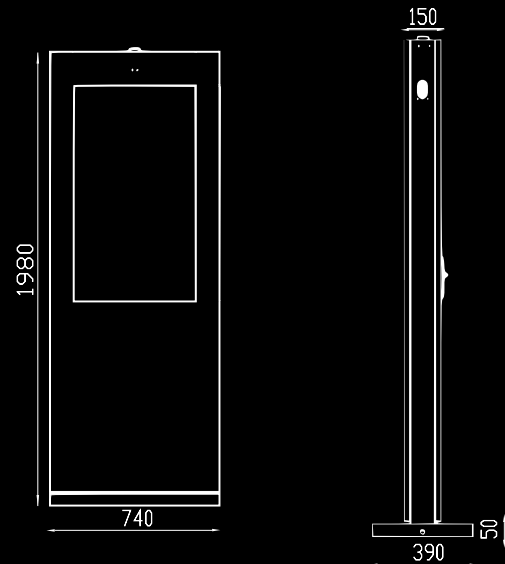

Características generales

e-Charger: Screen

Color: Negro

Material: Acero antivandálico y antigraffiti

Peso: 135 kg

Display: 43" - 2.000 lúmenes - Contraste 3.000 2:1

Lector RFID ISO/IEC 14443 A/MIFARE

Contador MID

* En función del modelo

Composición del número de producto

Modelo		SCREEN
Intensidad		32
Tipo de red	Monofásica	1
	Trifásica	3

Accesorios opcionales:

Router conectividad 4G V2C-4G

Dimensiones

Características funcionales