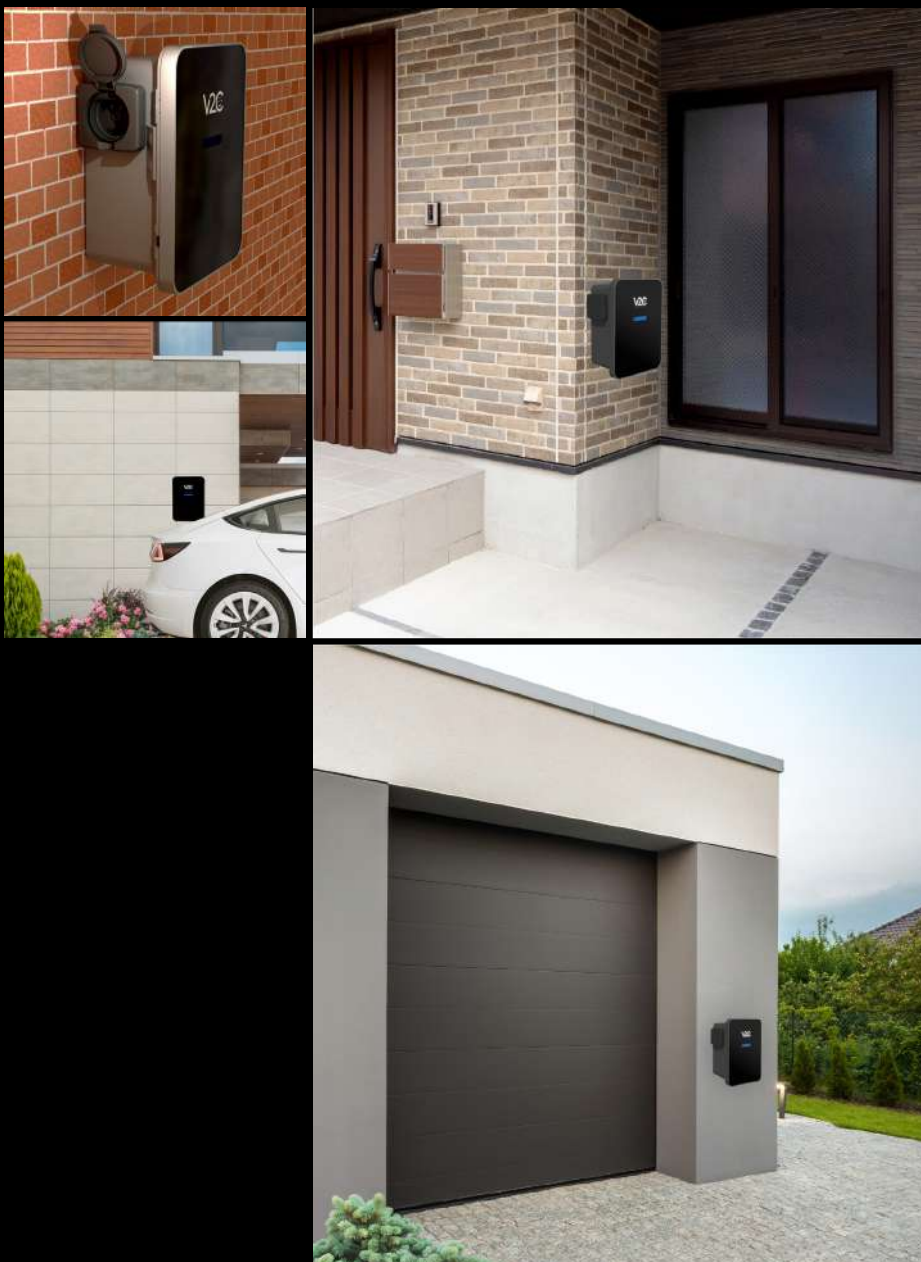

Installation facile et rapide: les protections électriques se trouvent à l'intérieur du chargeur.

Un design minutieux pour un meilleur rendement de l'énergie produite par les panneaux solaires grâce à l'intégration du contrôle dynamique de la puissance.