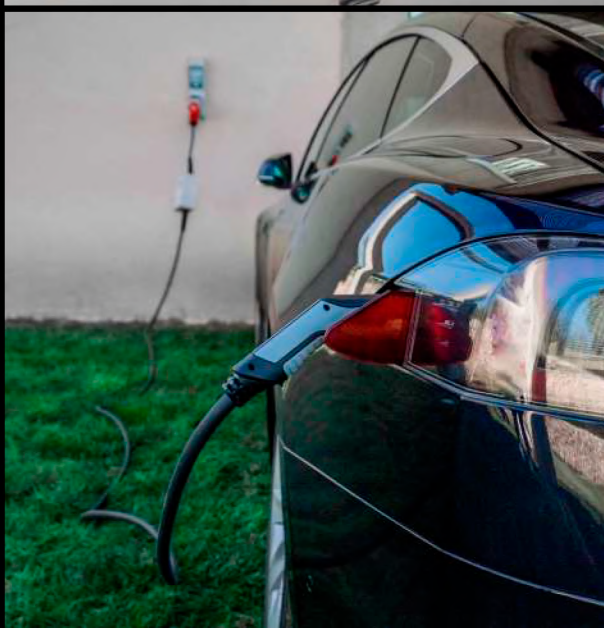

V2C

CHARGING UP

YOUR TOMORROW

EV PORTABLE. Ricarica ovunque tu voglia. Sempre a piena potenza.

Totalmente piccolo. Totalmente portatile. Viaggia senza paura: ricaricare ovunque non è mai stato così facile.

Ora puoi viaggiare senza cambiare il tuo percorso! EV Portable è un e-Charger leggero, compatto e facilmente trasportabile. Le sue piccole dimensioni e la massima potenza di carica lo rendono il migliore alleato durante qualsiasi tipo di viaggio.

Con EV Portable, hai il controllo totale della carica ovunque tu vada: modifica la velocità e il limite di potenza, e consulta le informazioni in tempo reale grazie al display LCD integrato.

L'e-Charger portatile di V2C è compatibile con più accessori o adattatori per un facile utilizzo quando e dove vuoi. Senza occupare spazio. Senza preoccupazioni.

EV PORTABLE

CARATTERISTICHE

Eccellente combinazione di leggerezza e potenza: con le sue piccole dimensioni, raggiunge una velocità massima di carica di 32A (22 kW).

Ultra-resistente: realizzato in plastica ABS, un materiale altamente rigido.