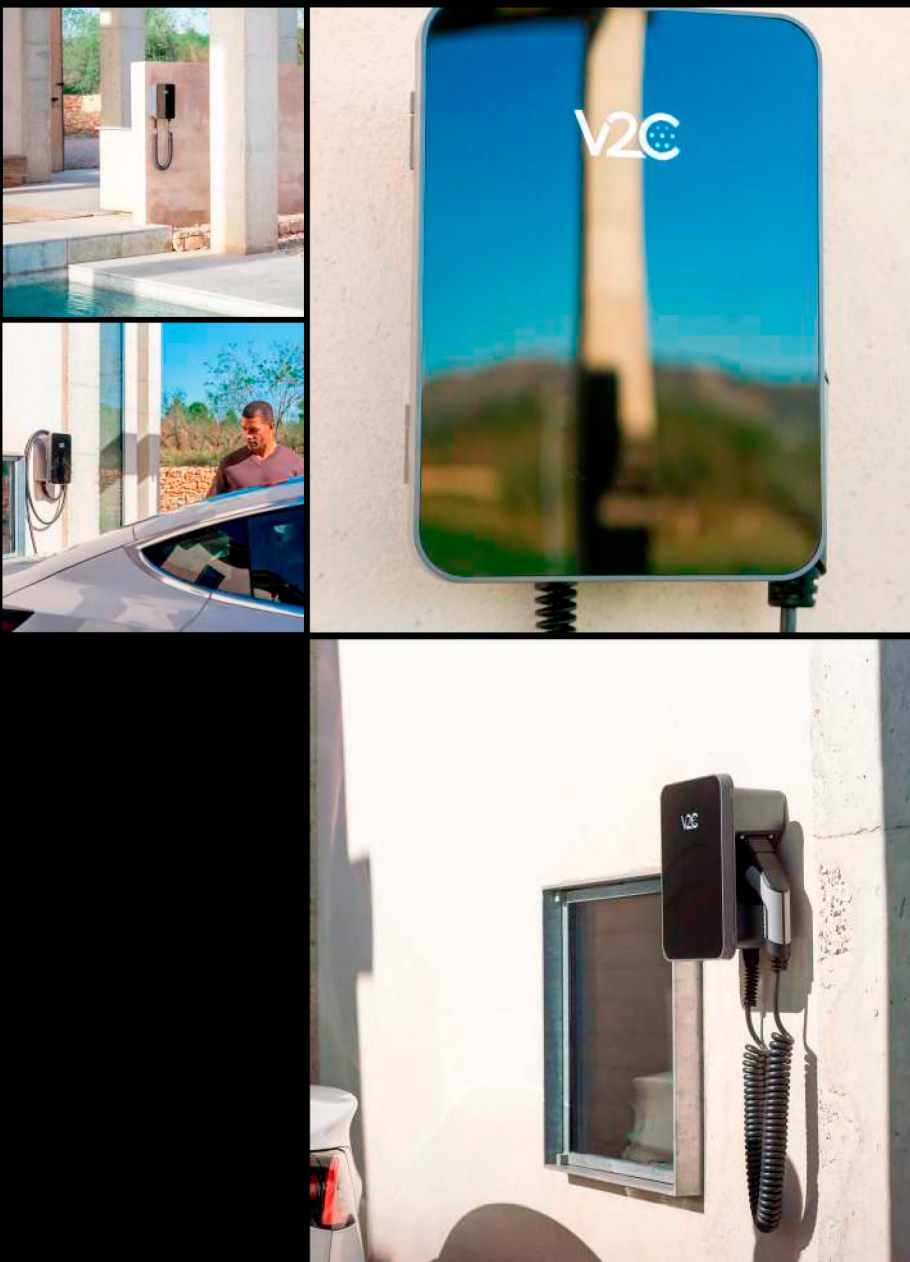

V2C

CHARGING UP

YOUR TOMORROW

IL FUTURO DELL'E-MOBILITY, OGGI.

TRYDAN. Un e-Charger unico: iperconnettività e massima efficienza.

Trydan porta l'esperienza di ricarica al livello successivo. Ti porta a conoscere un nuovo concetto di e-Charger: il più innovativo e intelligente mai conosciuto. Un design rivoluzionario all'avanguardia che unisce l'eleganza alla funzionalità.

È il primo e-Charger sul mercato con un sistema elettrico integrato al suo interno, che aggiunge design e bellezza allo spazio di installazione. Hai mai immaginato di dire "Alexa, inizia a caricare la mia auto elettrica"? La tua voce invia comandi di ricarica e Alexa li esegue.

Con Trydan è una realtà, grazie all'applicazione di ultima generazione connessa ai dispositivi intelligenti.

Installazione facile e veloce: l'impianto elettrico si trova all'interno dell'e-charger.

Progettato con cura per ottenere il massimo rendimento dall'energia prodotta dai pannelli solari, grazie alla connessione wireless con l'inverter.