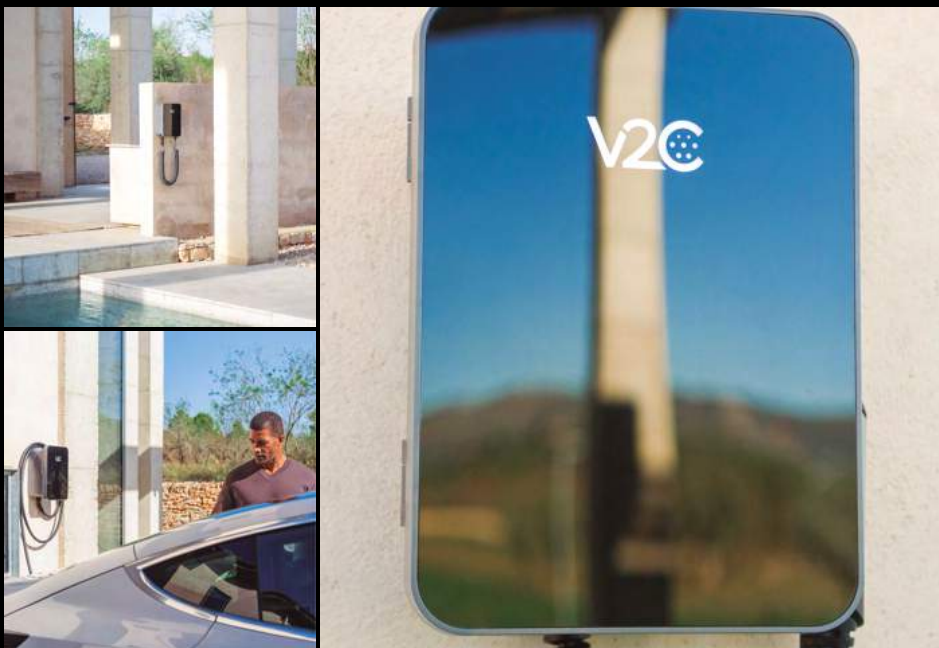

Snadná a rychlá instalace: elektrické ochrany mohou být umístěny uvnitř nabíjecí stanice.

Pečlivě navržený tak, aby maximalizoval přetoky z fotovoltaické elektrárny a to díky integraci dynamického řízení výkonu.

Volný přístup k aplikaci V2C Cloud: ovládání a plánování nabíjení, historie a ceny nabíjecích relací jednoduše z vašeho smartphonu, počítače nebo tabletu.

V2C Cloud má otevřené API: umožňuje přístup pro profesionální vývojáře.

Užijte si větší pohodlí díky kompatibilnímu připojení s "Alexa" a "Google Home".