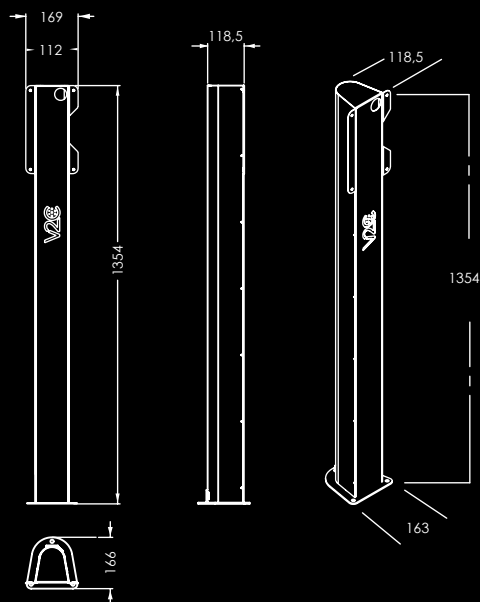

FICHA TÉCNICA

PEDESTAL TRYDAN/TRYDAN PRO

Características gerais

e-Chargers: Trydan/Trydan Pro

Cor: Preto

Material: Aço decapado, pintura epoxi RAL 9005 microtexturizada

Peso: 7 kg (base simples)/7,5 kg (base dupla)

Dimensões e galeria de imagens

Pedestal único

Pedestal duplo