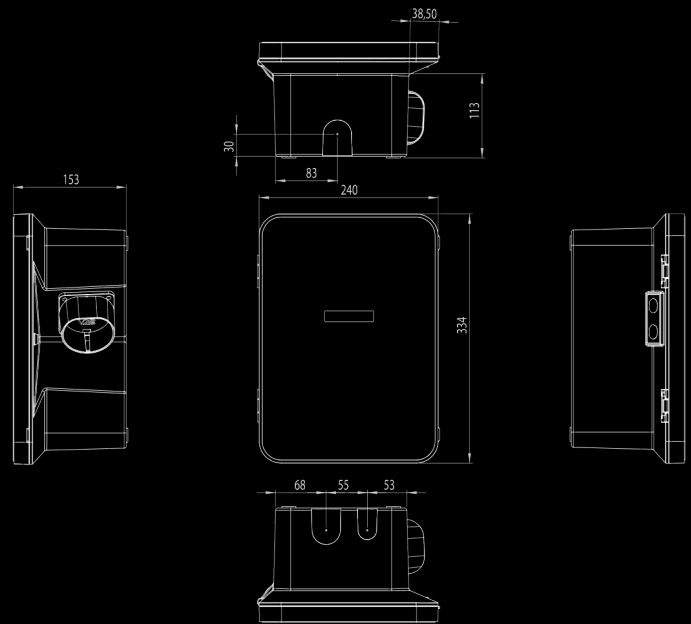

Allgemeine Eigenschaften

Wallbox: Trydan
 Farbe: Schwarz
 Material: Polycarbonat MVR
 Maximalgewicht: 7 kg
 Kabellänge: 5 m / 10 m
 Kabeltyp: Flachkabel / Spiralkabel
 Betriebstemperatur: -25° bis 50°
 Lagertemperatur: -40° bis 70°
 Display: 2,6"
 RGB-Beleuchtung je nach Ladezustand

Typenschlüssel

Modell		TRY	
Ladestrom		32	
Installationstyp	Einphasig	1	
	Dreiphasig	3	
Kabeltyp	Flachkabel	5m	L5
	Flachkabel	10m	L10
	Spiralkabel		M
	Steckdose		S
Schutzschalter		P	
Schuko		SC	

Zubehör

Leckageerkennung	V2C-F
Fernsteuerung	V2C-R
Kabelhalterung	V2C-SOP
Standfuss	V2C-PED
Einphasiger MID-Zähler	V2C-MID-1
Dreiphasiger MID-Zähler	V2C-MID-3

Abmessungen

Funktionale Eigenschaften

Benutzerplattform: APP & V2C Cloud-Portal
 Konnektivität: WLAN / Bluetooth
 Kommunikation: OCPP / REST API Cloud
 Kompatibel mit Smart-Home-Geräten: Alexa, Google Home